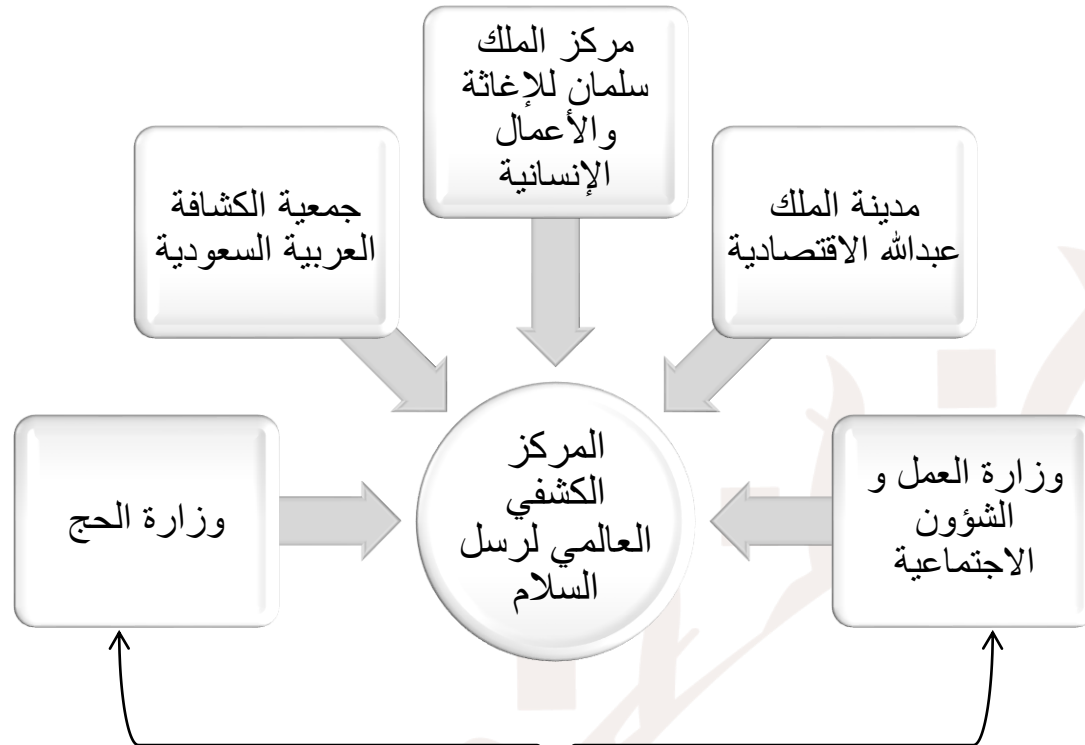

الجهات الداعمة